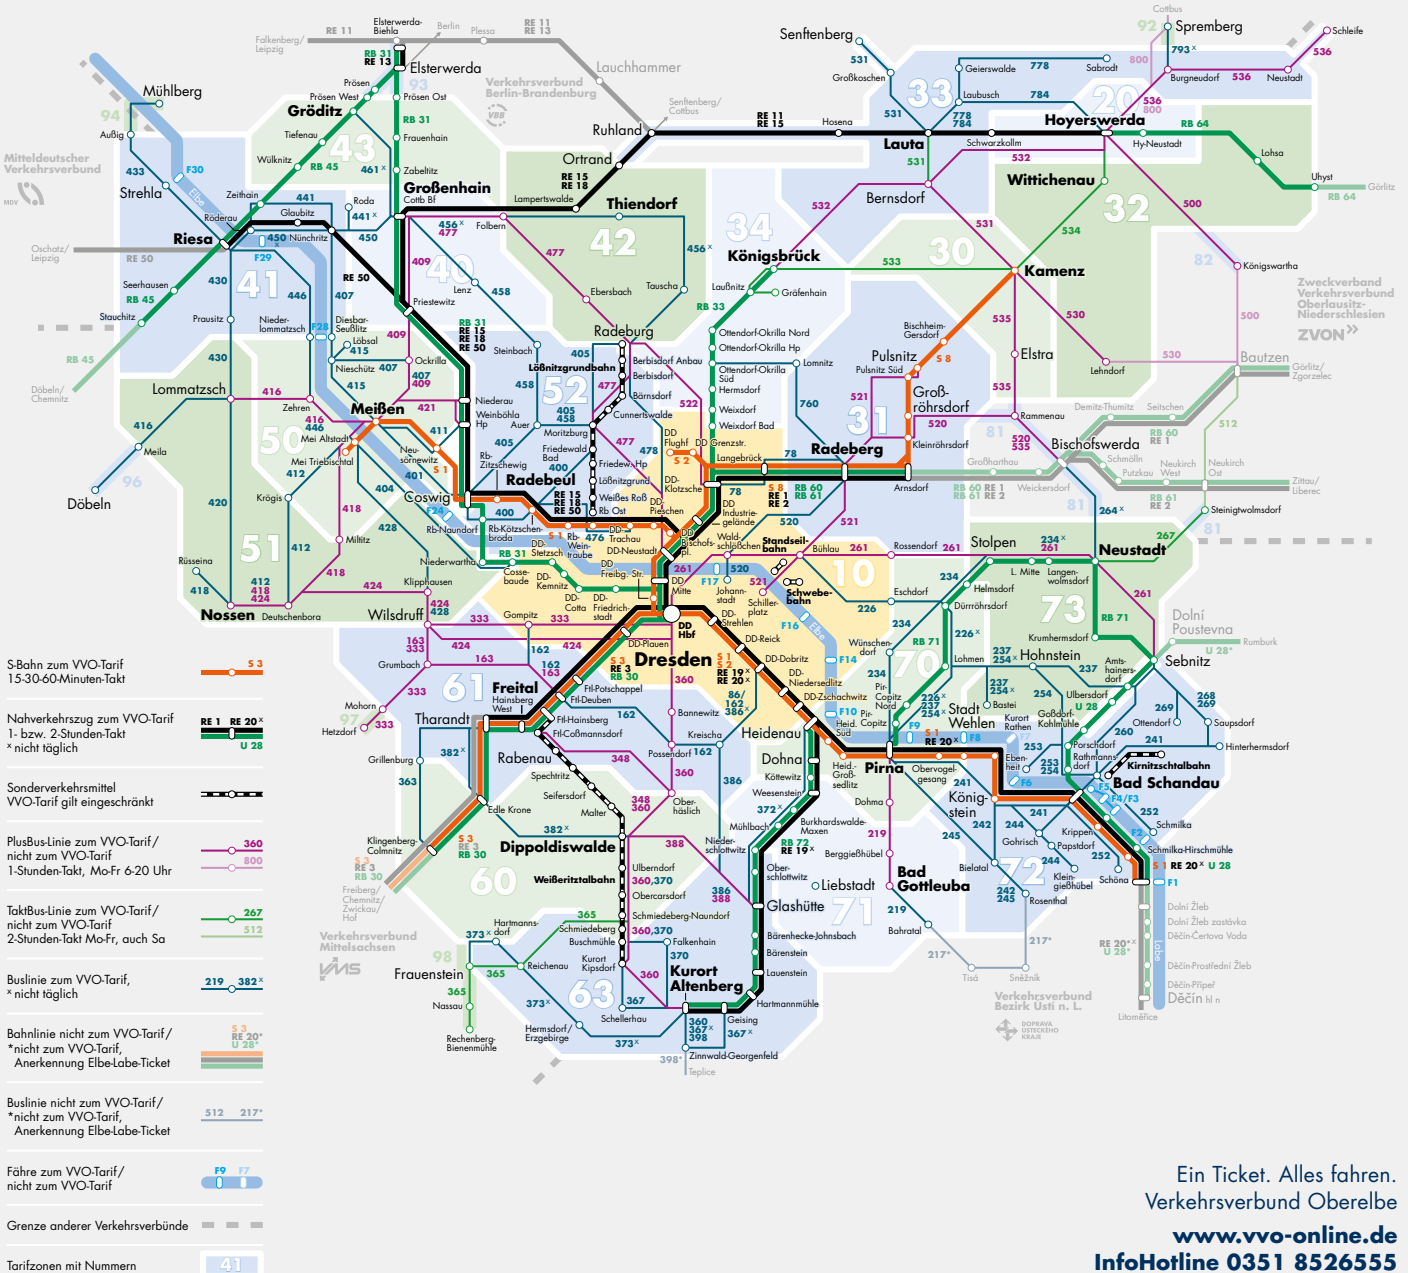

VVO-Tarifzonenplan

mit Übersicht schnelfahrender und touristischer Linien
Die Preisstufe ergibt sich aus der Anzahl der befahrenen Tarifzonen.

Stand 10. Dezember 2023

Ein Ticket. Alles fahren.
Verkehrsverbund Oberelbe
www.vvo-online.de
InfoHotline 0351 8526555