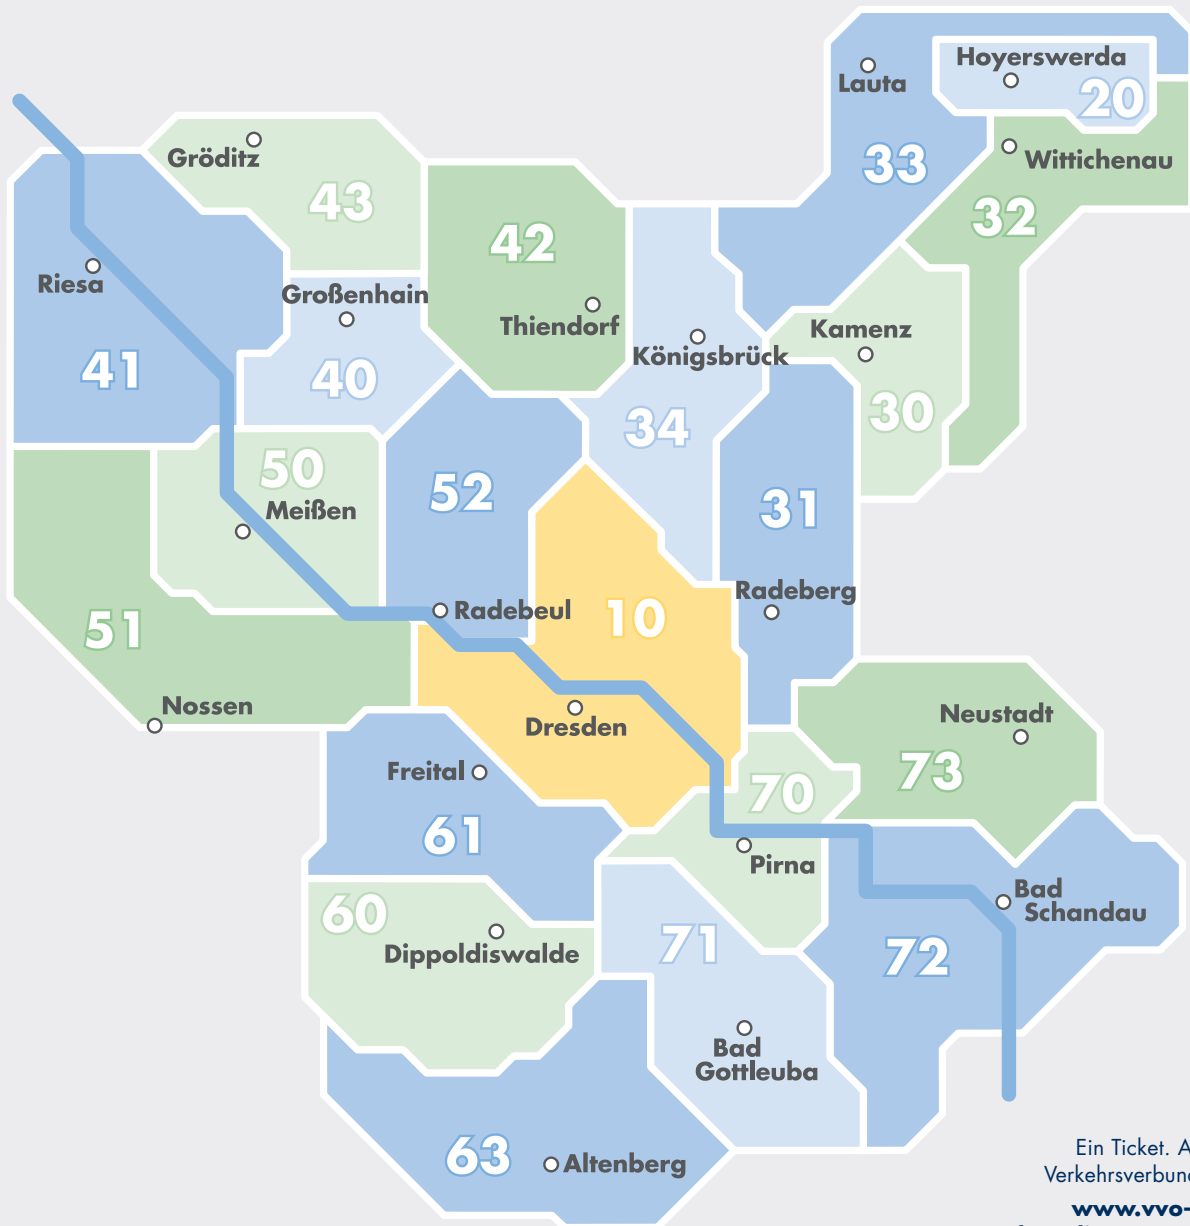

# Tarifzonen im Überblick

Tarifzonenaufteilung  
im Verkehrsverbund Oberelbe

Ein Ticket. Alles fahren.  
Verkehrsverbund Oberelbe

[www.vvo-online.de](http://www.vvo-online.de)  
InfoHotline 0351 8526555