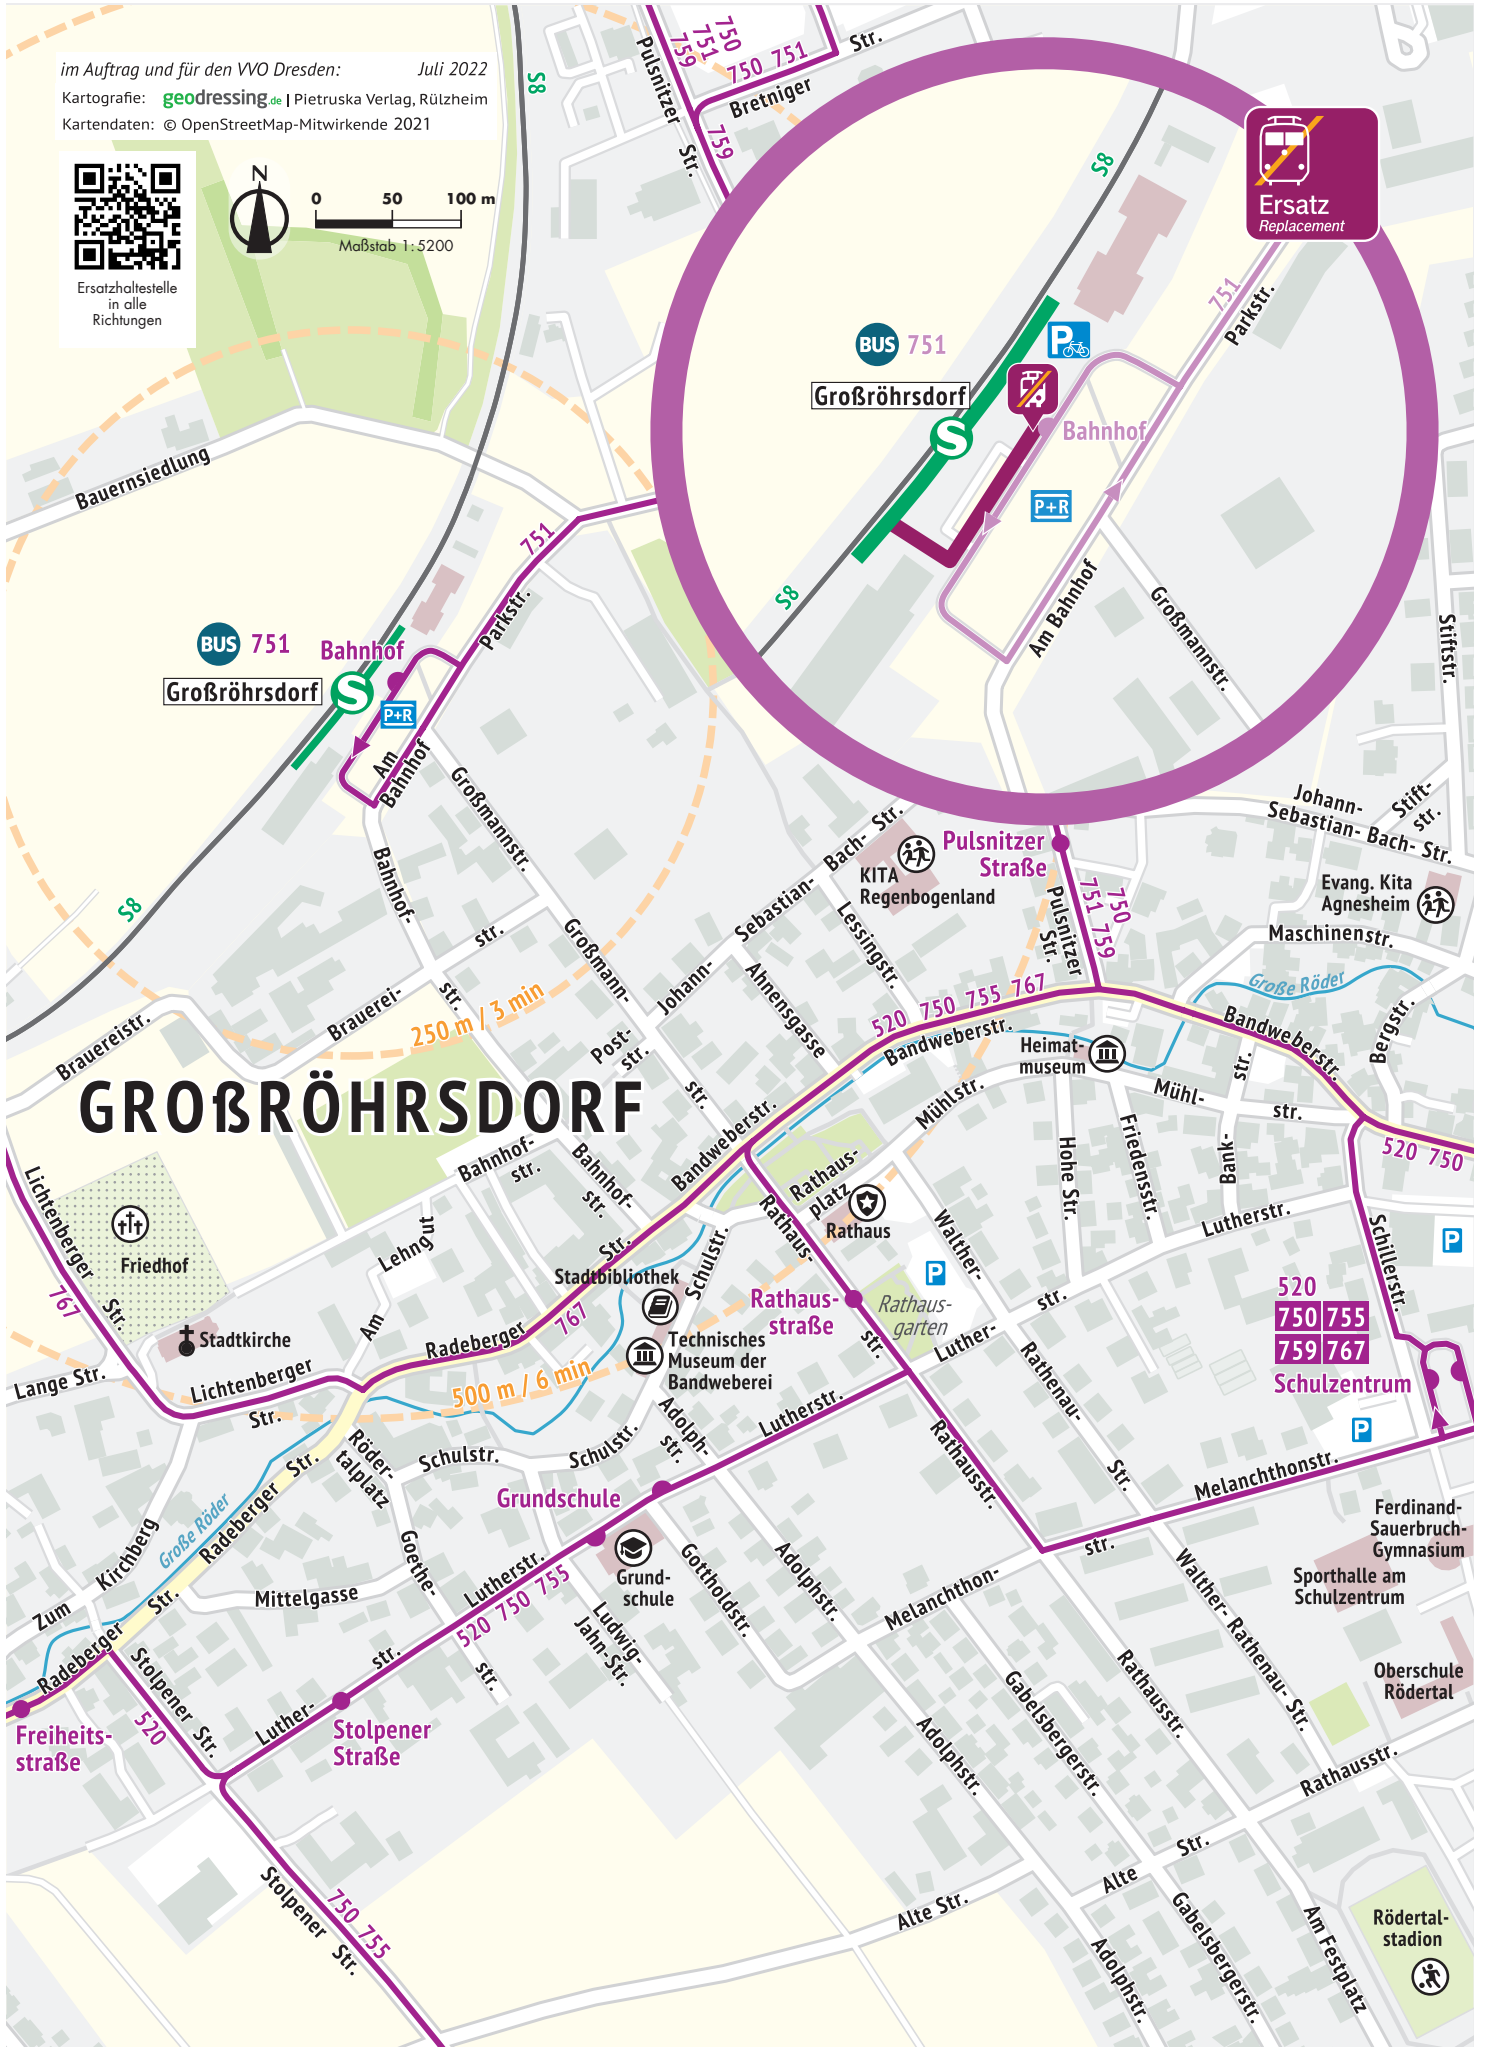

Umgebungsplan Großröhrsdorf

im Auftrag und für den VVO Dresden: Juli 2022
 Kartografie: [geodressing.de](https://www.geodressing.de) | Pietruska Verlag, Rülzheim
 Kartendaten: © OpenStreetMap-Mitwirkende 2021

Ersatzhaltestelle
in alle
Richtungen

0 50 100 m
Maßstab 1:5200

GROßRÖHRSDORF

Mehr Infos www.vvo-online.de