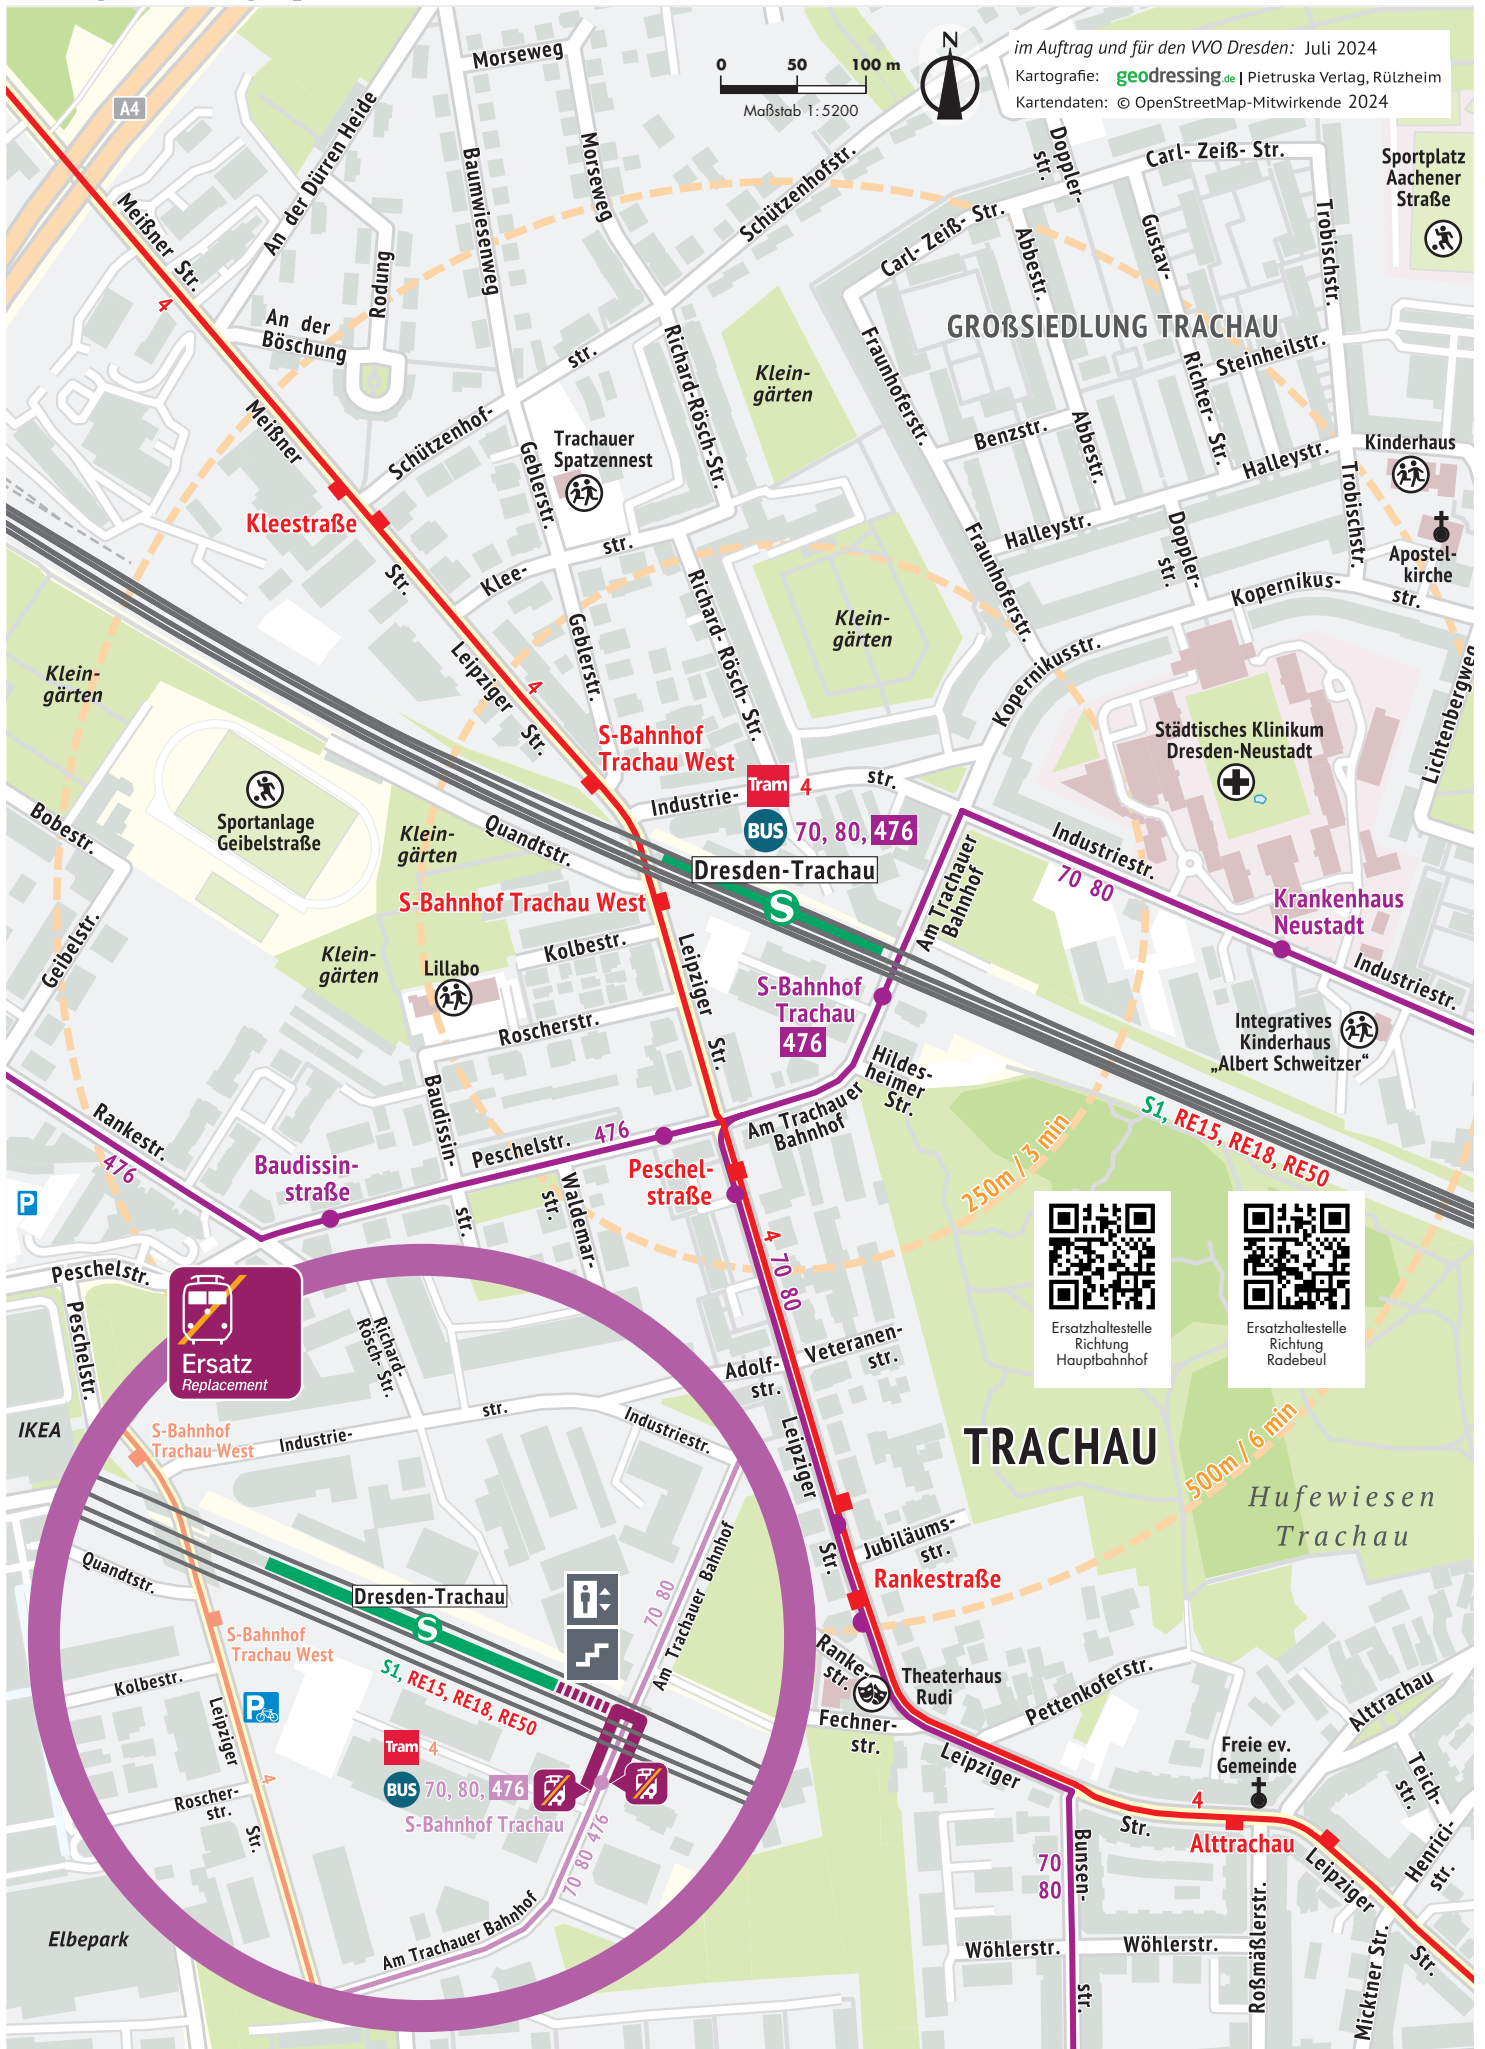

Umgebungsplan Dresden-Trachau

im Auftrag und für den VVO Dresden: Juli 2024
Kartografie: [geodressing.de](https://www.geodressing.de) | Pietruska Verlag, Rülzheim
Kartendaten: © OpenStreetMap-Mitwirkende 2024

Mehr Infos www.vvo-online.de

Umgebungsplan Dresden Mitte

Maßstab 1:5200

01.10.2020

Mehr Infos www.vvo-online.de und InfoHotline 0351 / 852 65 55