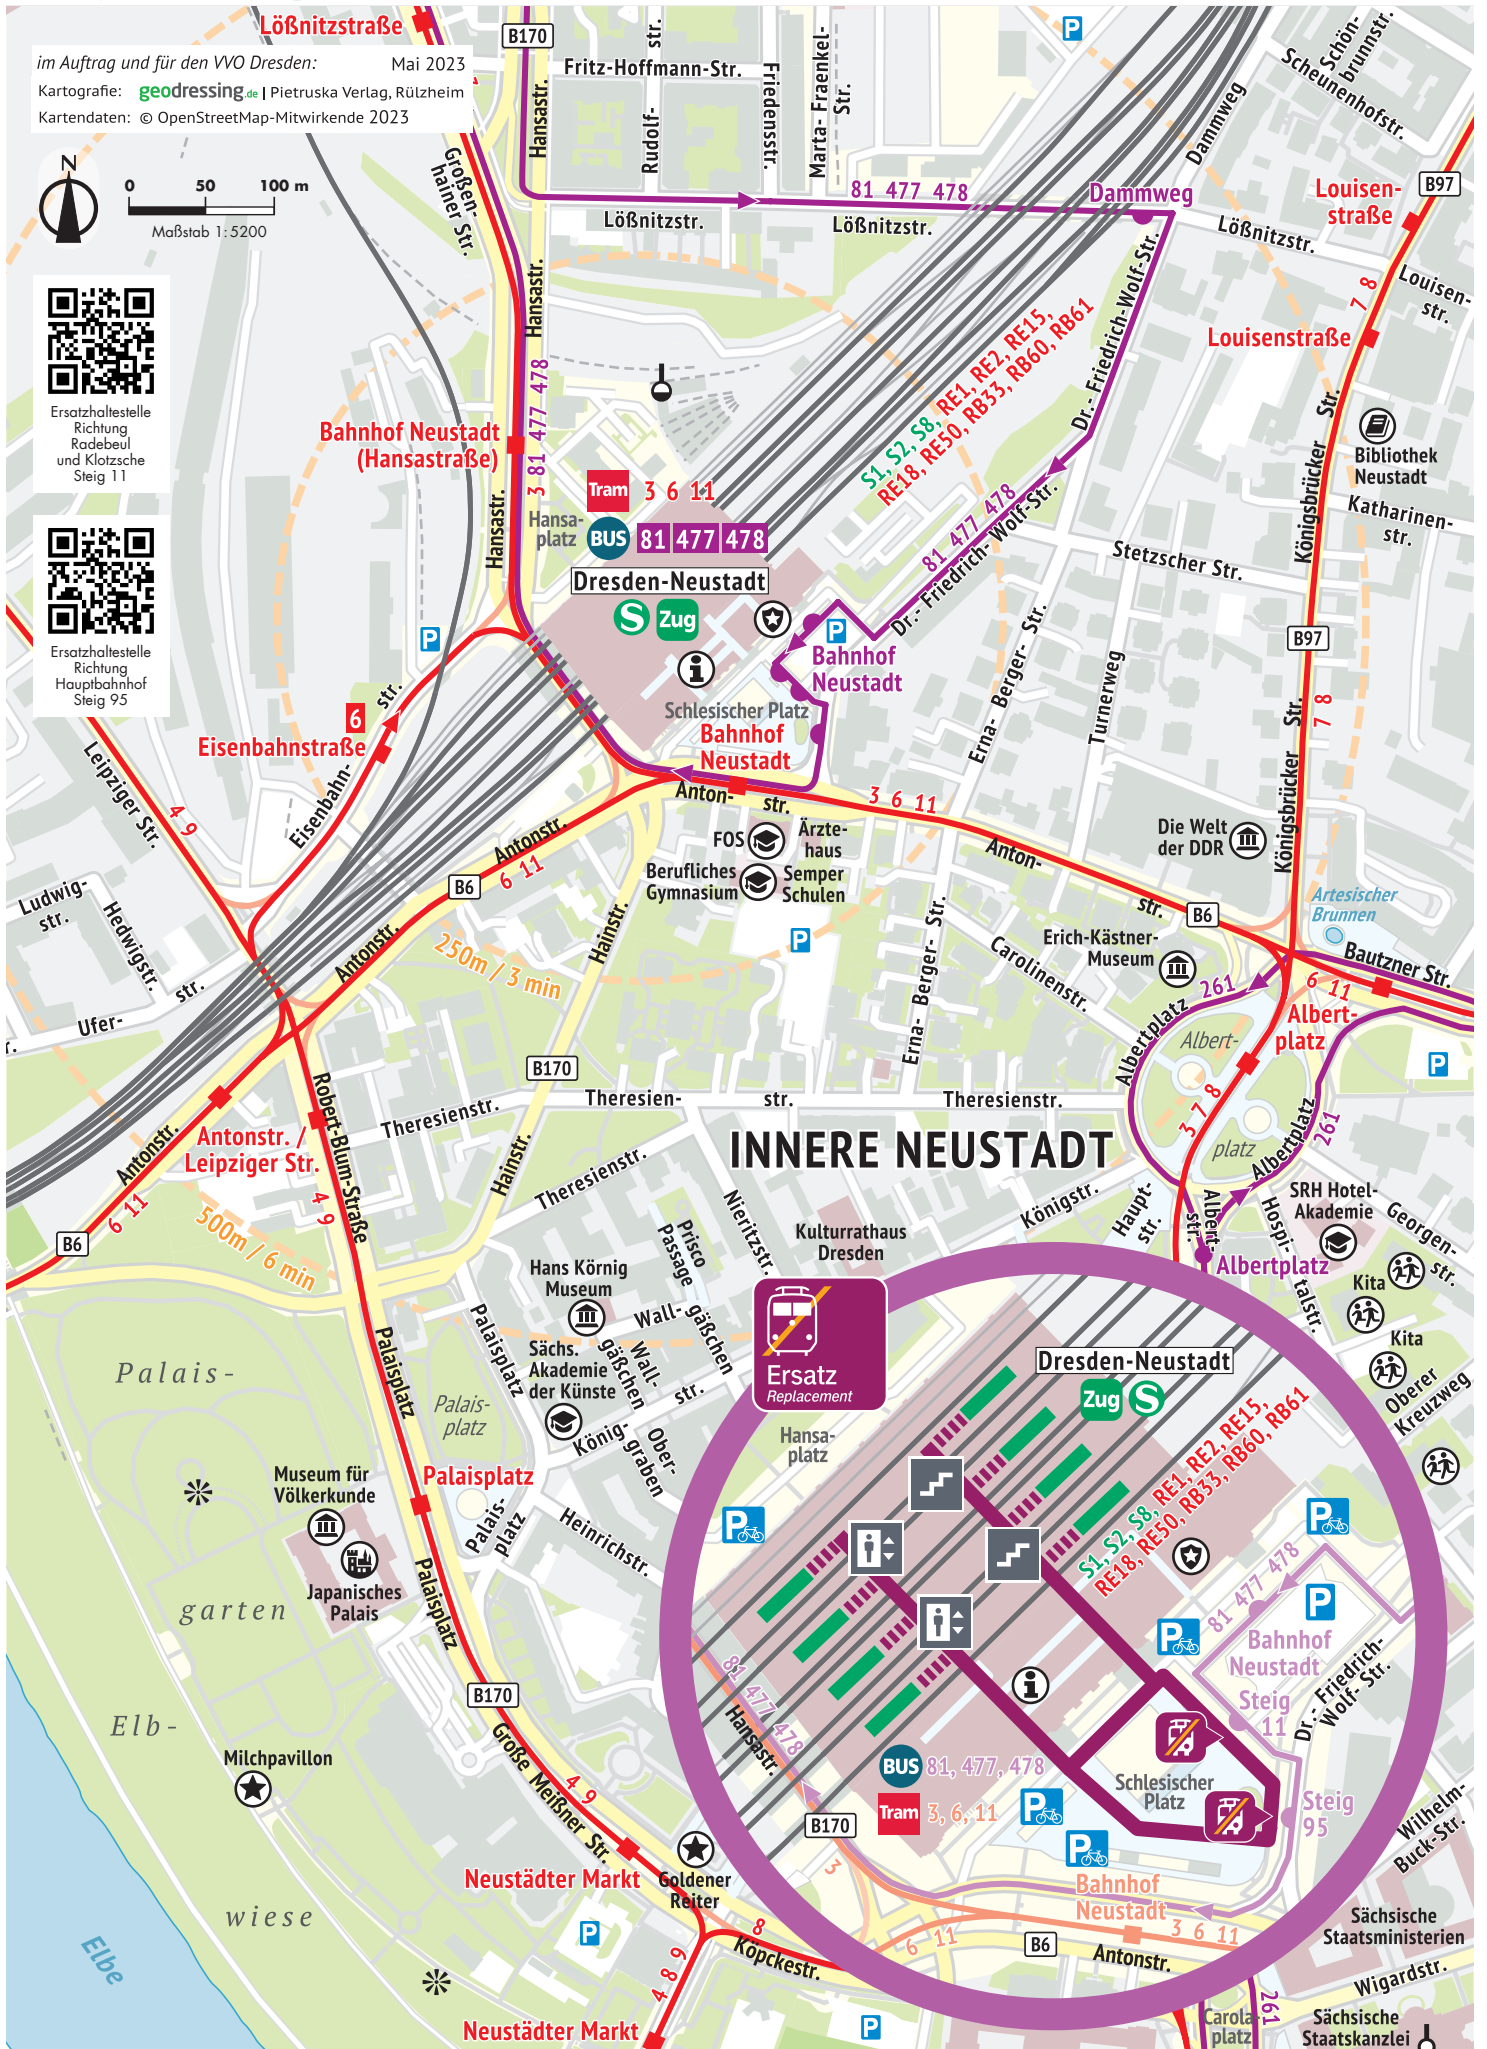

Umgebungsplan Dresden-Neustadt

im Auftrag und für den VVO Dresden:

Mai 2023

Kartografie: **geodressing.de** | Pietruska Verlag, Rülzheim

Kartendaten: © OpenStreetMap-Mitwirkende 2023

Ersatzhaltestelle
Richtung
Radebeul
und Klotzsche
Steig 11

Ersatzhaltestelle
Richtung
Hauptbahnhof
Steig 95

Mehr Infos www.vvo-online.de