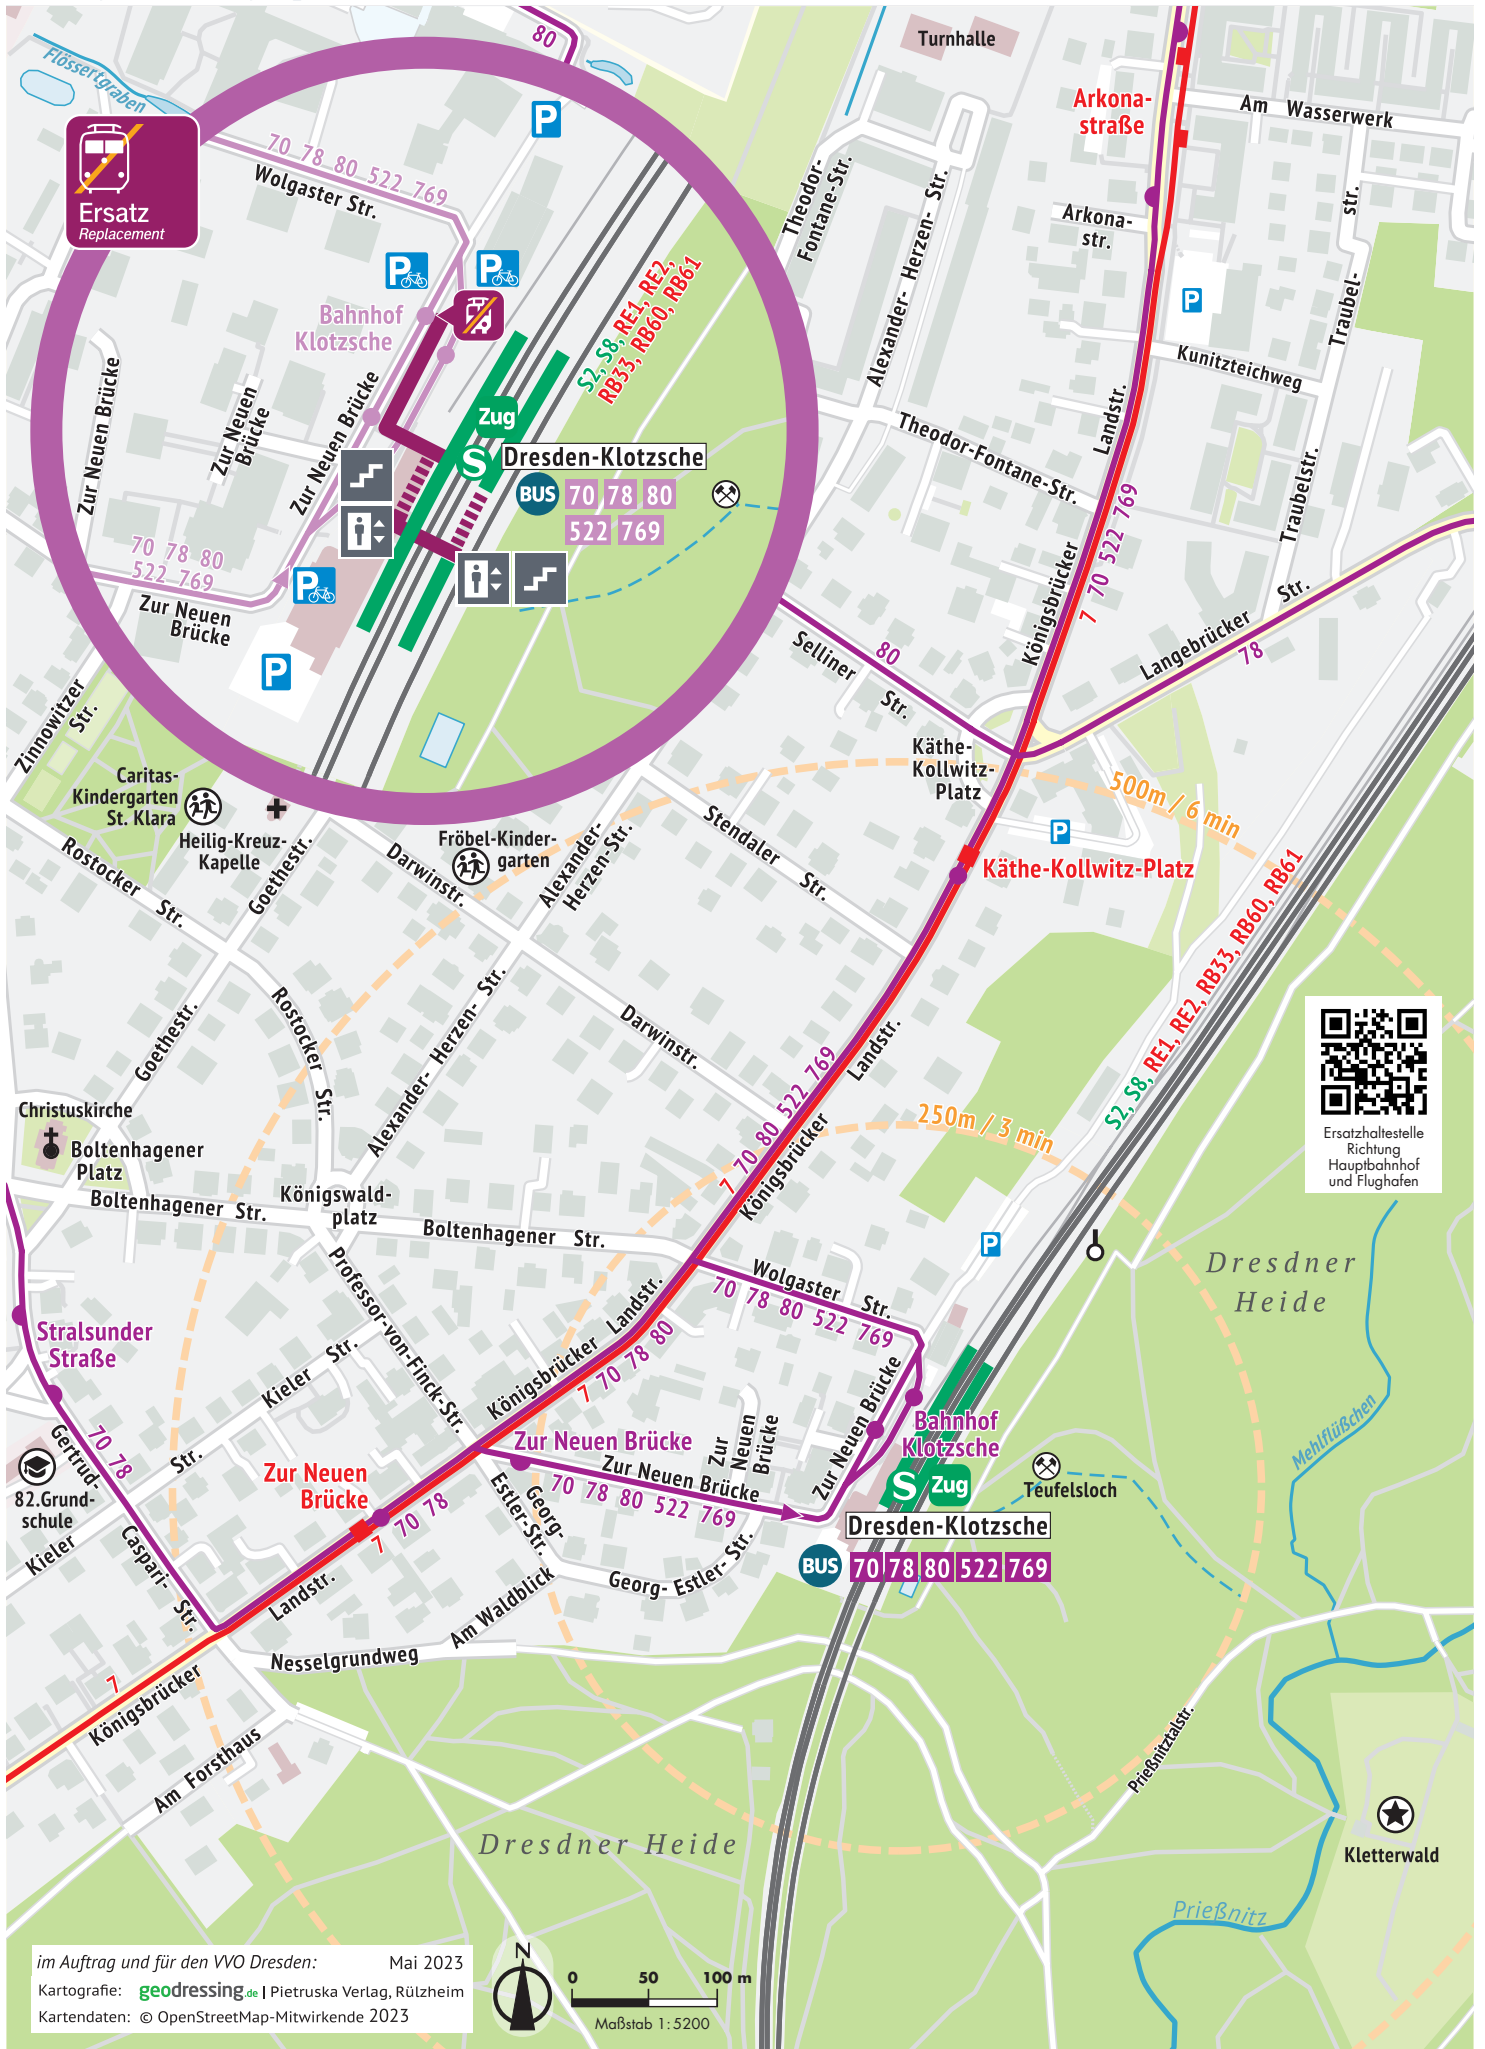

# Umgebungsplan Dresden-Klotzsche

Ersatzhaltestelle  
Richtung  
Hauptbahnhof  
und Flughafen

im Auftrag und für den VVO Dresden: Mai 2023  
Kartografie: [geodressing.de](http://geodressing.de) | Pietruska Verlag, Rülzheim  
Kartendaten: © OpenStreetMap-Mitwirkende 2023

# Umgebungsplan Dresden Mitte

Maßstab 1:5200

01.10.2020

Mehr Infos [www.vvo-online.de](http://www.vvo-online.de) und InfoHotline 0351 / 852 65 55