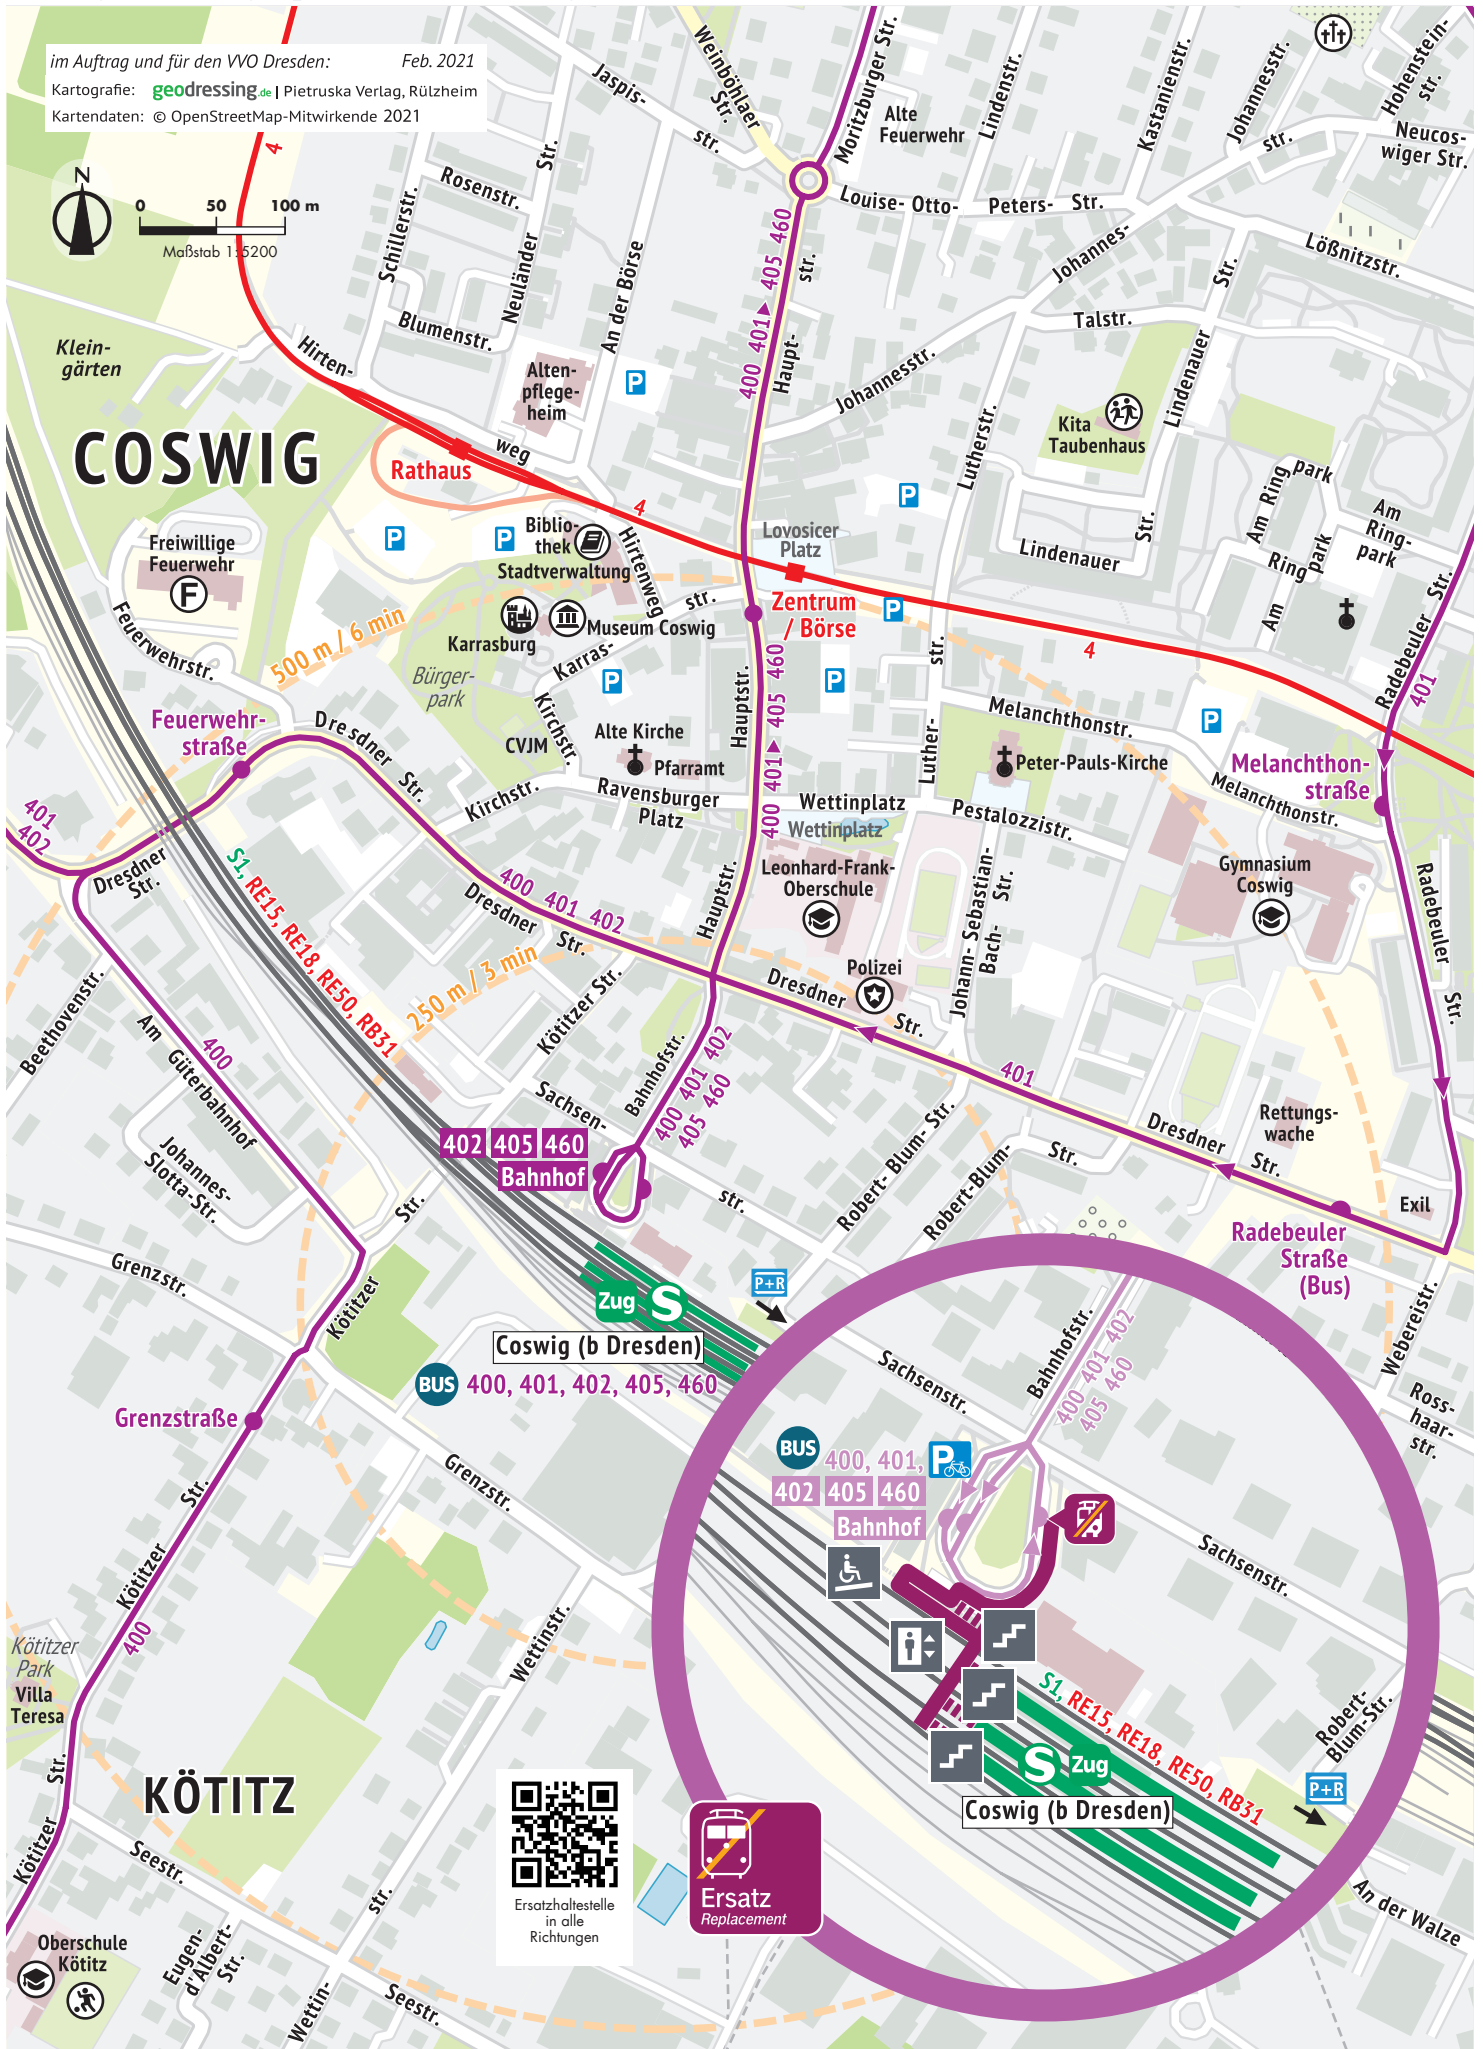

# Umgebungsplan Coswig (b Dresden)

im Auftrag und für den VVO Dresden: Feb. 2021  
 Kartografie: geodressing.de | Pietruska Verlag, Rützhelm  
 Kartendaten: © OpenStreetMap-Mitwirkende 2021

Mehr Infos [www.vvo-online.de](http://www.vvo-online.de)